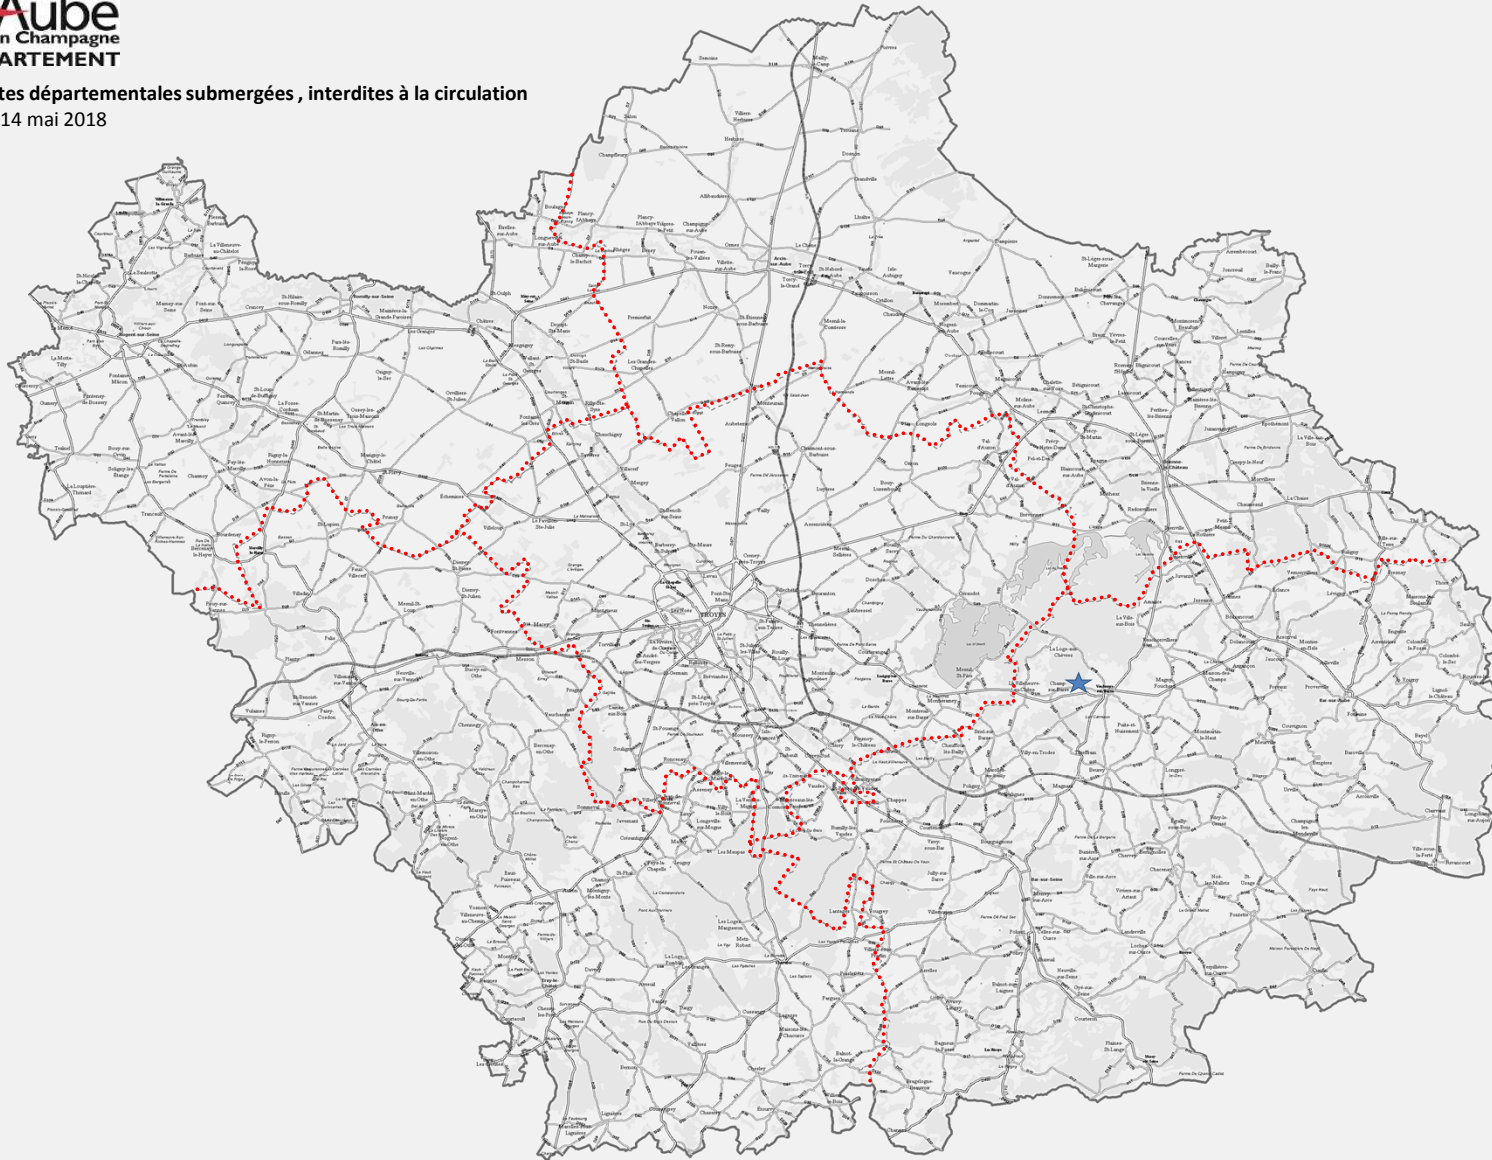

Carte des routes départementales submergées , interdites à la circulation
mise à jour le 14 mai 2018

ETAT DES ROUTES DEPARTEMENTALES SUBMERGEES ET BARREES

bulletin n° II-01

date de mise-à-jour **14/05/2018**

14:37

valable jusqu'au prochain avis

début de période 15/05/2018
durée de la période 0 jour(s)

RD	LOCALISATION	Route barrée depuis le :	Nouvelle route barrée le :	Réouverture à la circulation le :	Centre routier
179	entre Champ-sur-Barse et Vendeuvre-sur-Barse		14/05/2018		VENDEUVRE SUR BARSE

Nombre de routes barrées du précédent bulletin :

0

Nombre de routes barrées

1

Nota : La RD 179 est fermée à la circulation.