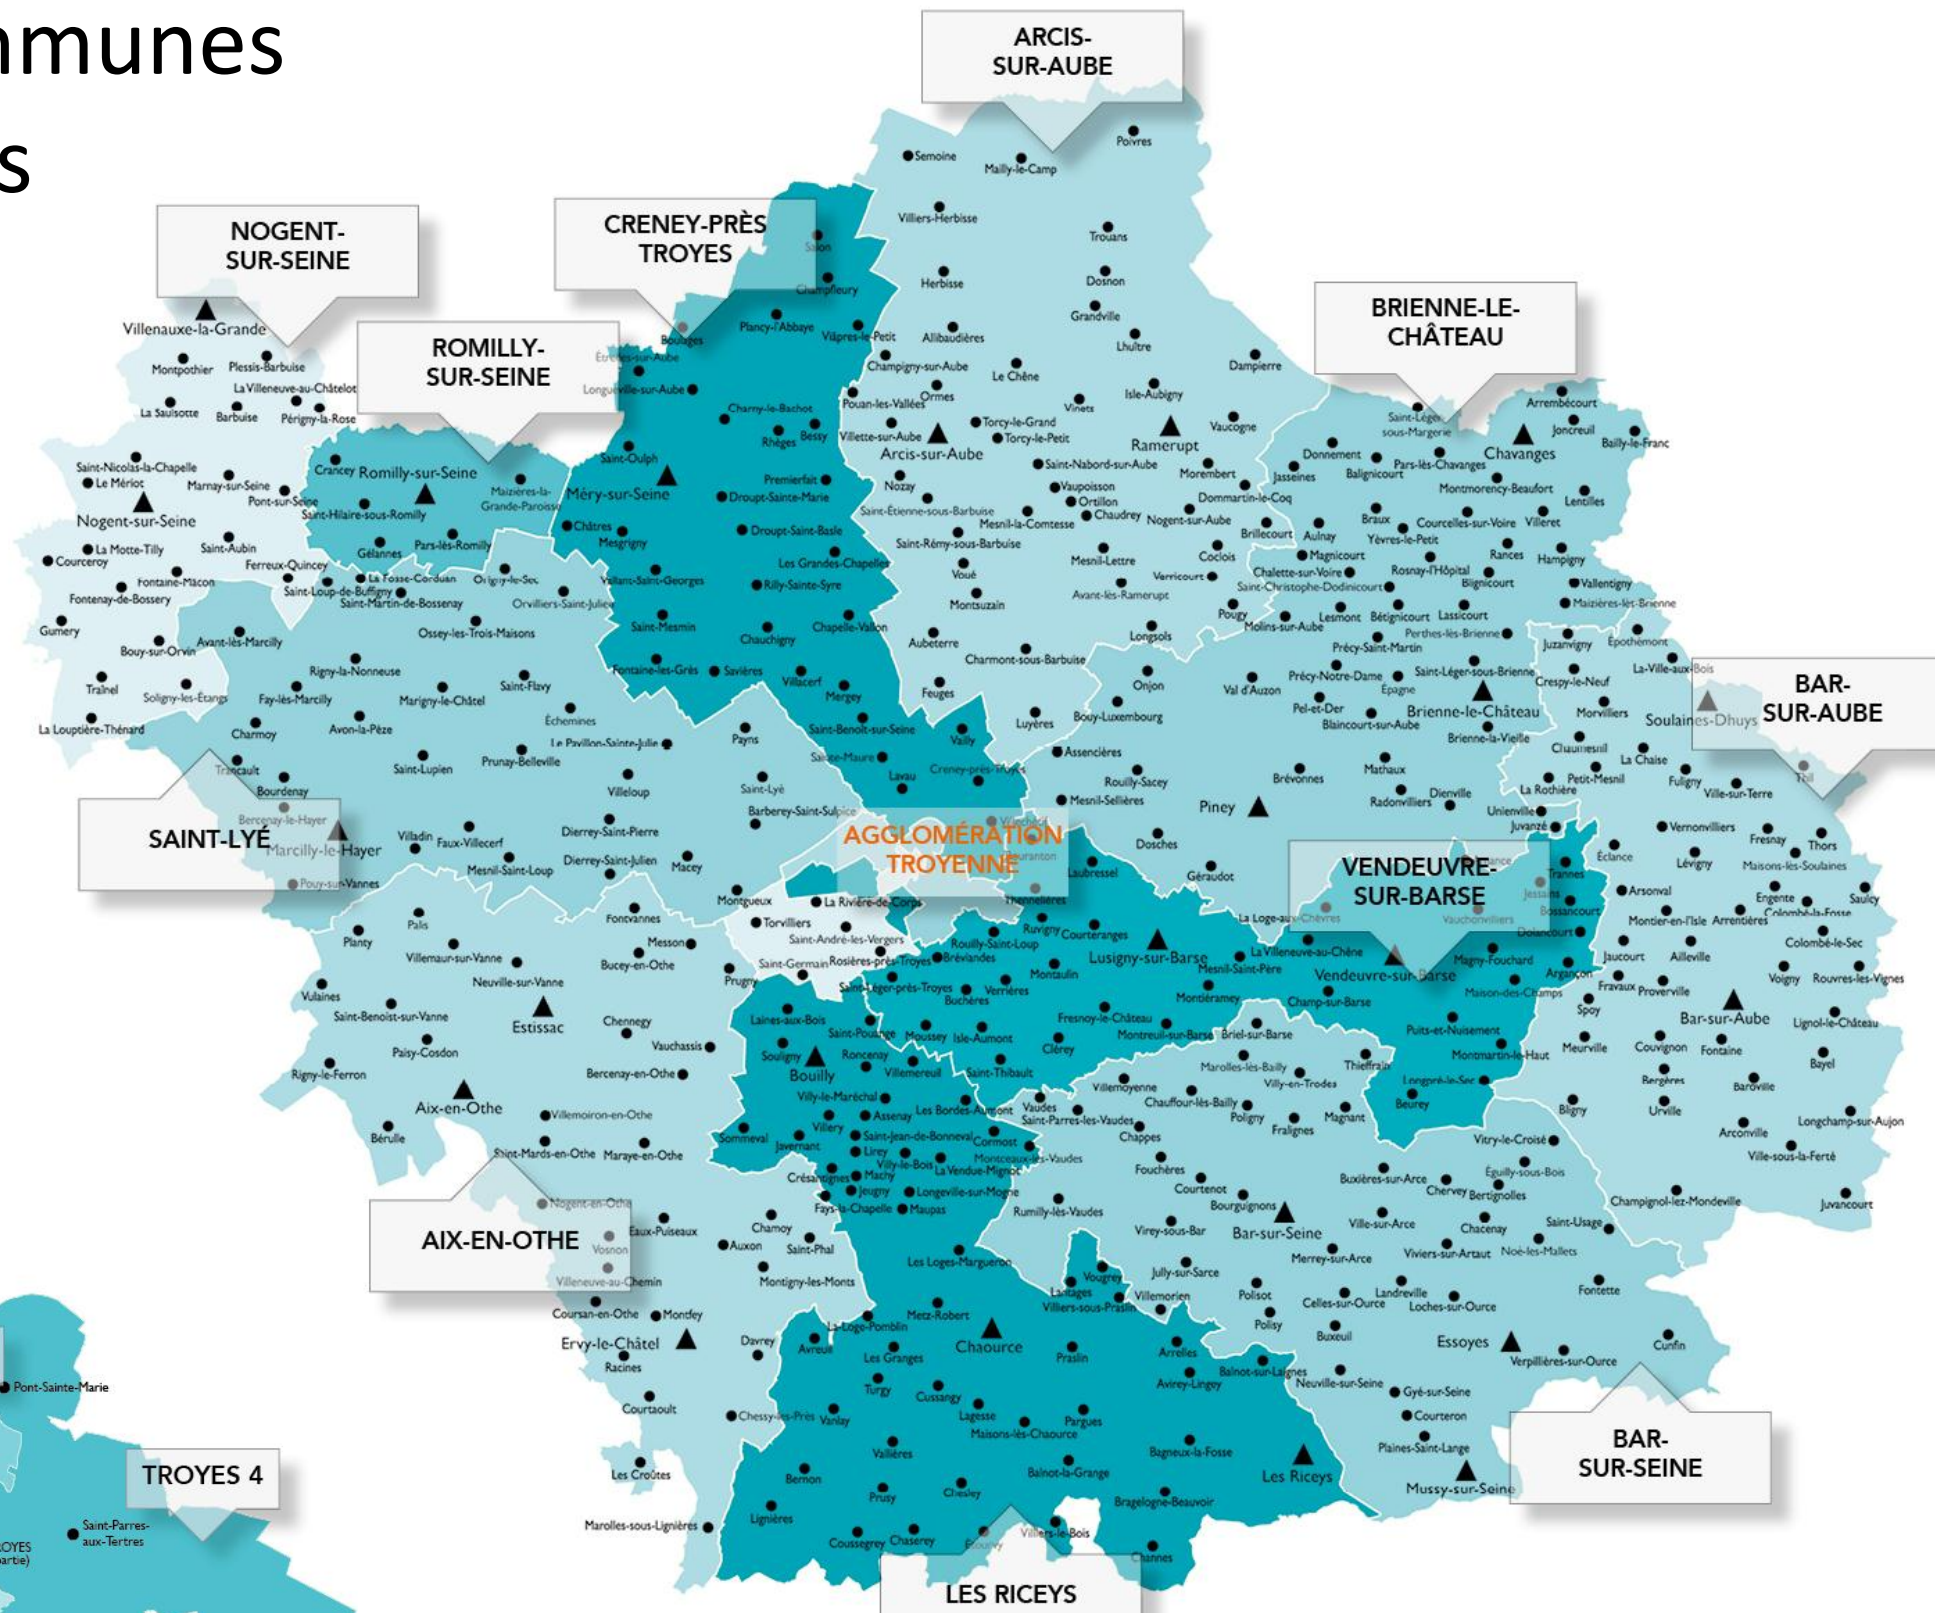

# L'Aube : 433 communes et ses 17 cantons

## Agglomération troyenne