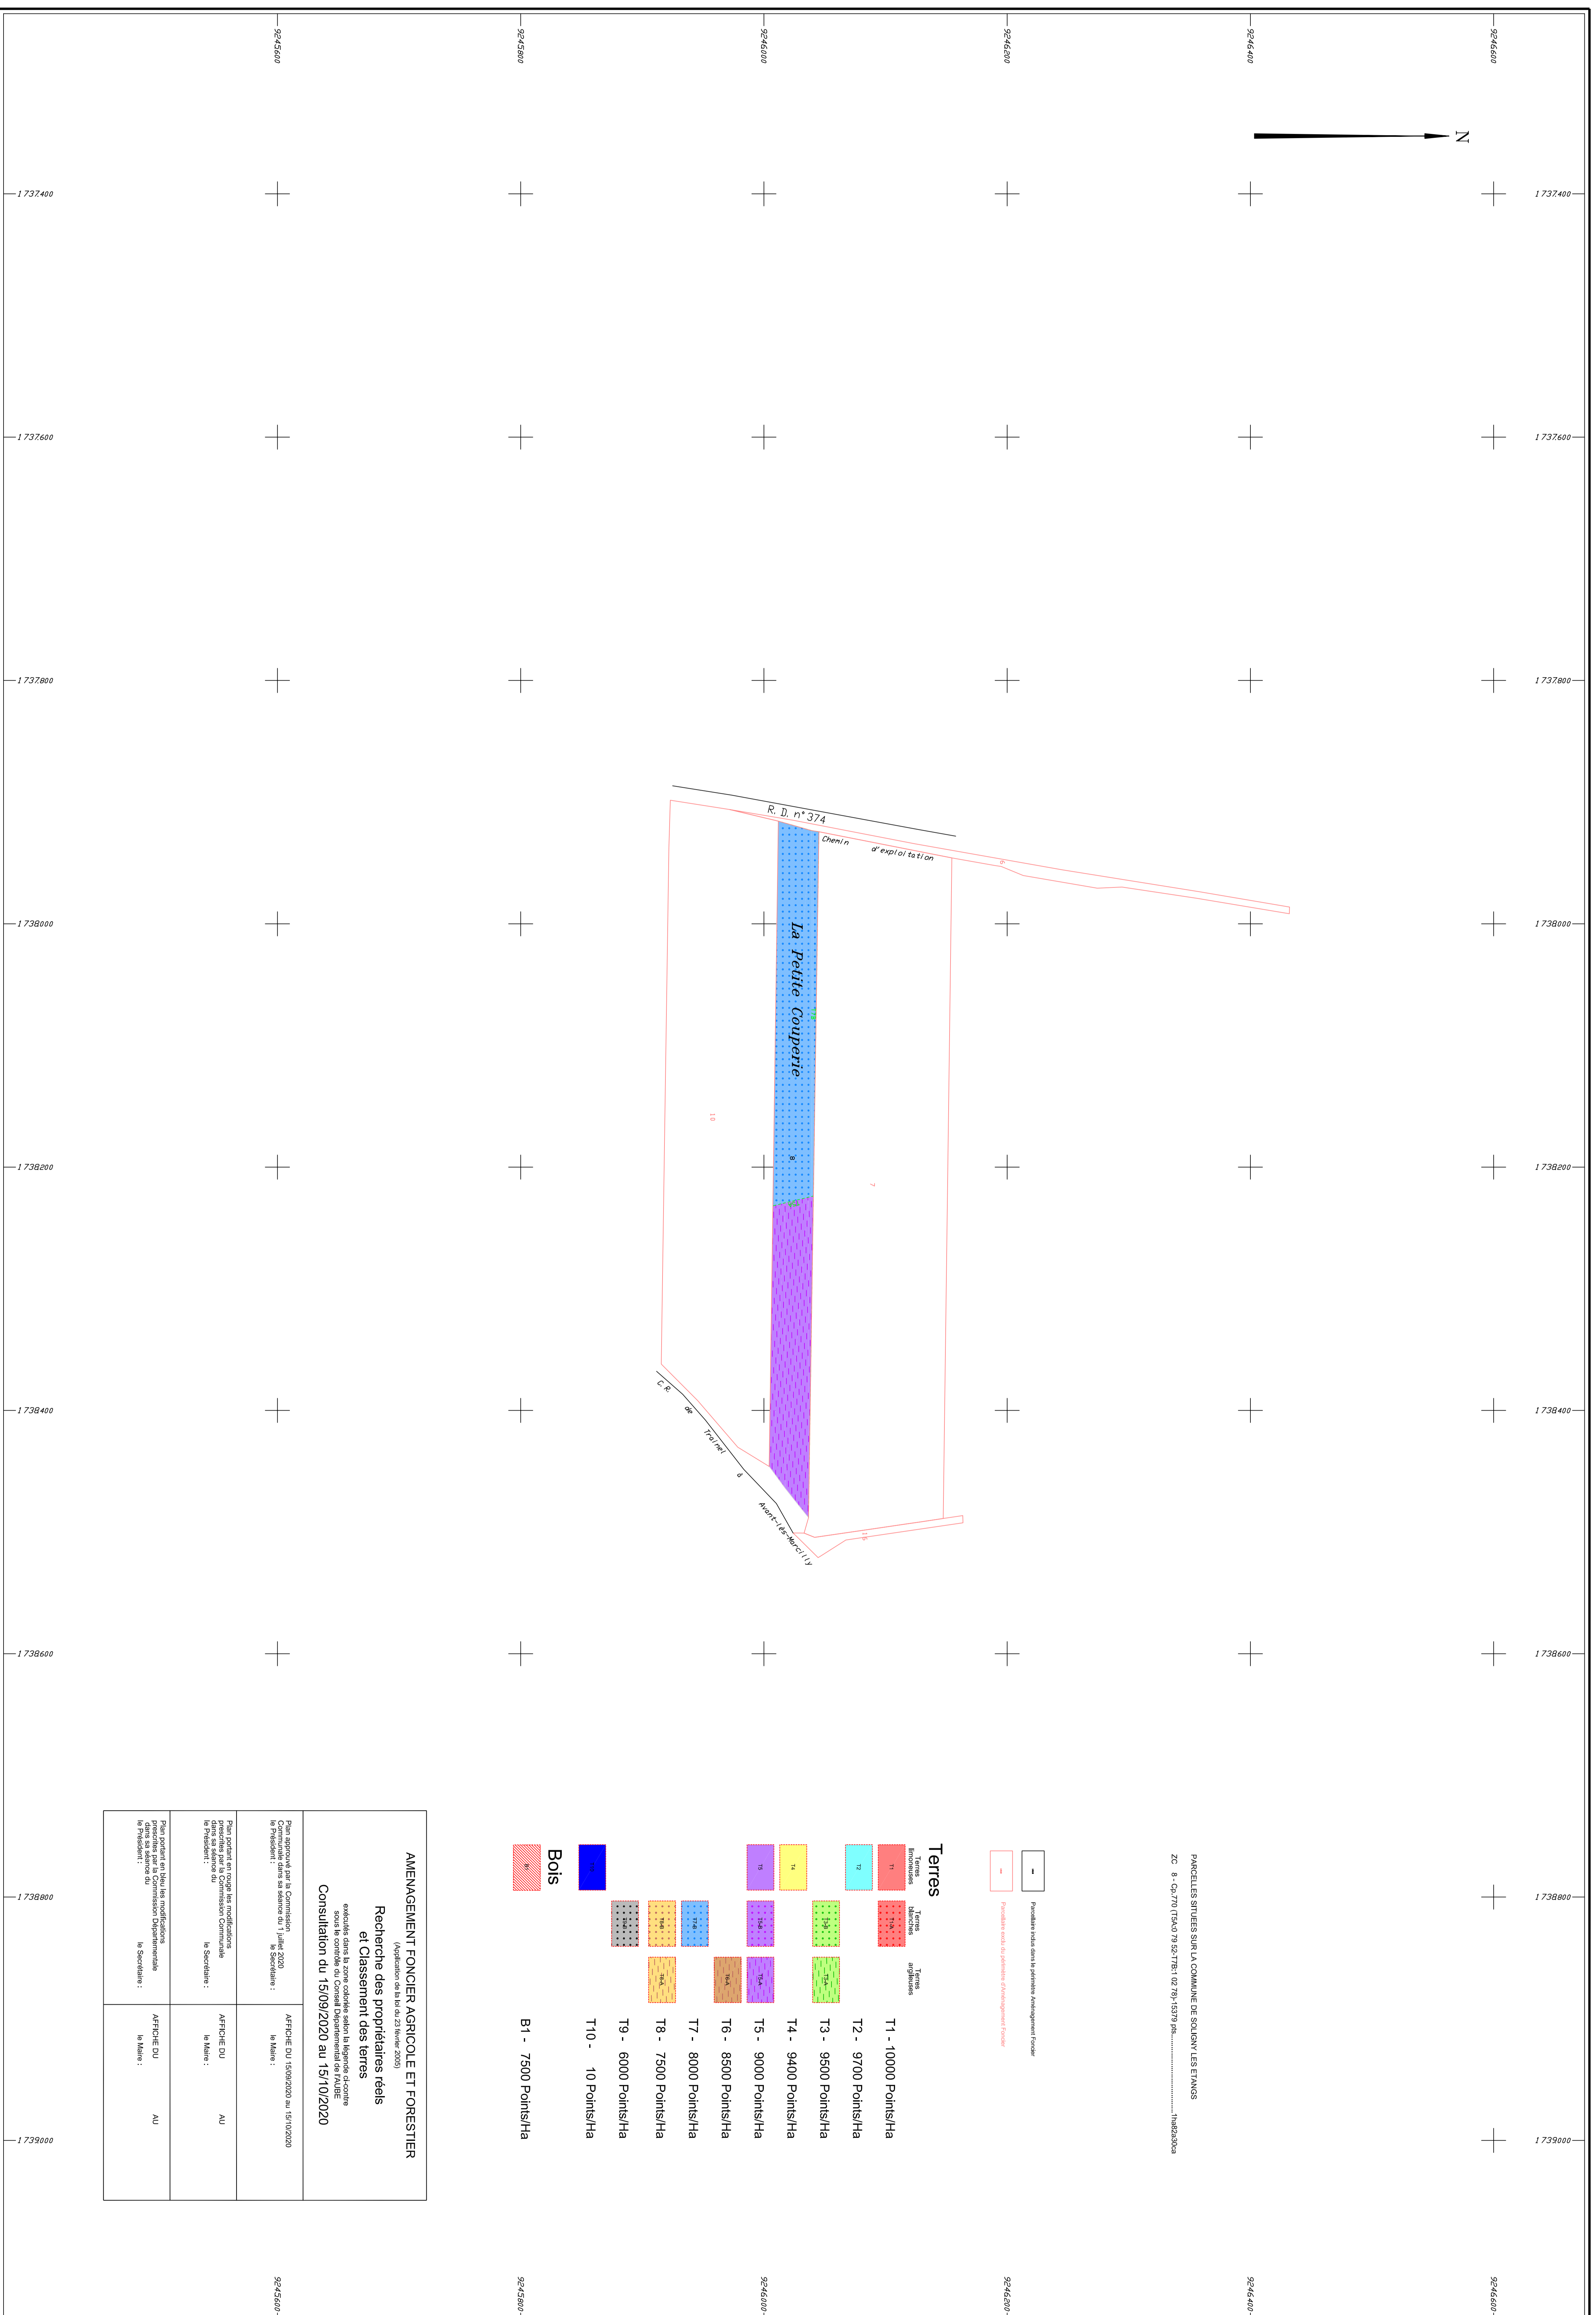

SOLIGNY LES ETANGS (Aube)

PANCIERES SITES SUR LA COMMUNE DE SOLIGNY LES ETANGS
ZC - 8 - CA 770 (EAO) 79 52 77E1 02 79 1 53 79 06..... 148203004

Parcelles incluses dans le document d'aménagement foncier
Parcelles exclues du présent document d'aménagement foncier

<p>AMENAGEMENT FONCIER AGRICOLE ET FORESTIER (Application de la loi n° 2010-2003) Recherche des propriétaires réels et Classement des terres effectuée dans la zone cadastrale selon la Méthode d'ordonne sous le contrôle du Conseil Départemental de l'Aube Consultation du 15/09/2020 au 15/10/2020</p>	
Plan approuvé par la Commission de Parcelles	Le Maire :
Plan portant sur les modifications dans la délimitation des parcelles	Le Maire :
Plan portant sur les modifications proposées par la Commission Départementale de Parcelles	Le Maire :