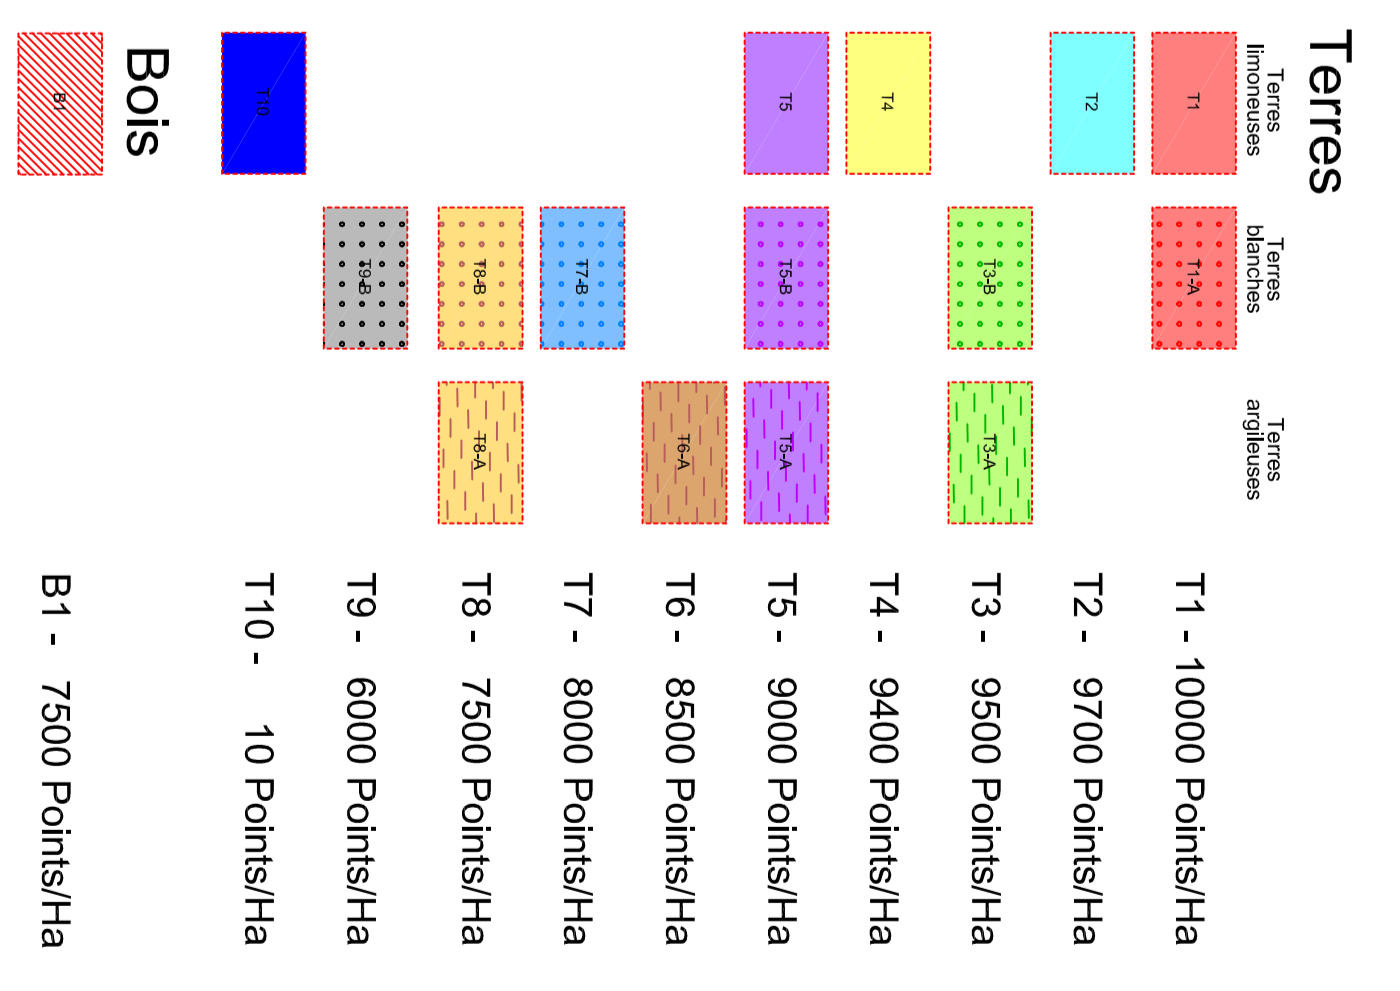

SOLIGNY LES ETANGS (Aube)

PANCIERES SITES SUR LA COMMUNE DE SOLIGNY LES ETANGS
ZC - 8 - CA 770 (EAO) 79 52 77E1 02 79 1 53 79 06..... 148203004

Parcelles incluses dans le document d'aménagement foncier
Parcelles exclues du présent document d'aménagement foncier

<p>AMENAGEMENT FONCIER AGRICOLE ET FORESTIER (Application de la loi n° 2010-2003) Recherche des propriétaires réels et Classement des terres effectuée dans la zone cadastrale selon la Méthode d'ordonne sous le contrôle du Conseil Départemental de l'Aube Consultation du 15/09/2020 au 15/10/2020</p>	
Plan approuvé par la Commission de Parcelles	Le Maire :
Plan portant sur les modifications dans la délimitation des parcelles	Le Maire :
Plan portant sur les modifications proposées par la Commission Départementale de Parcelles	Le Maire :